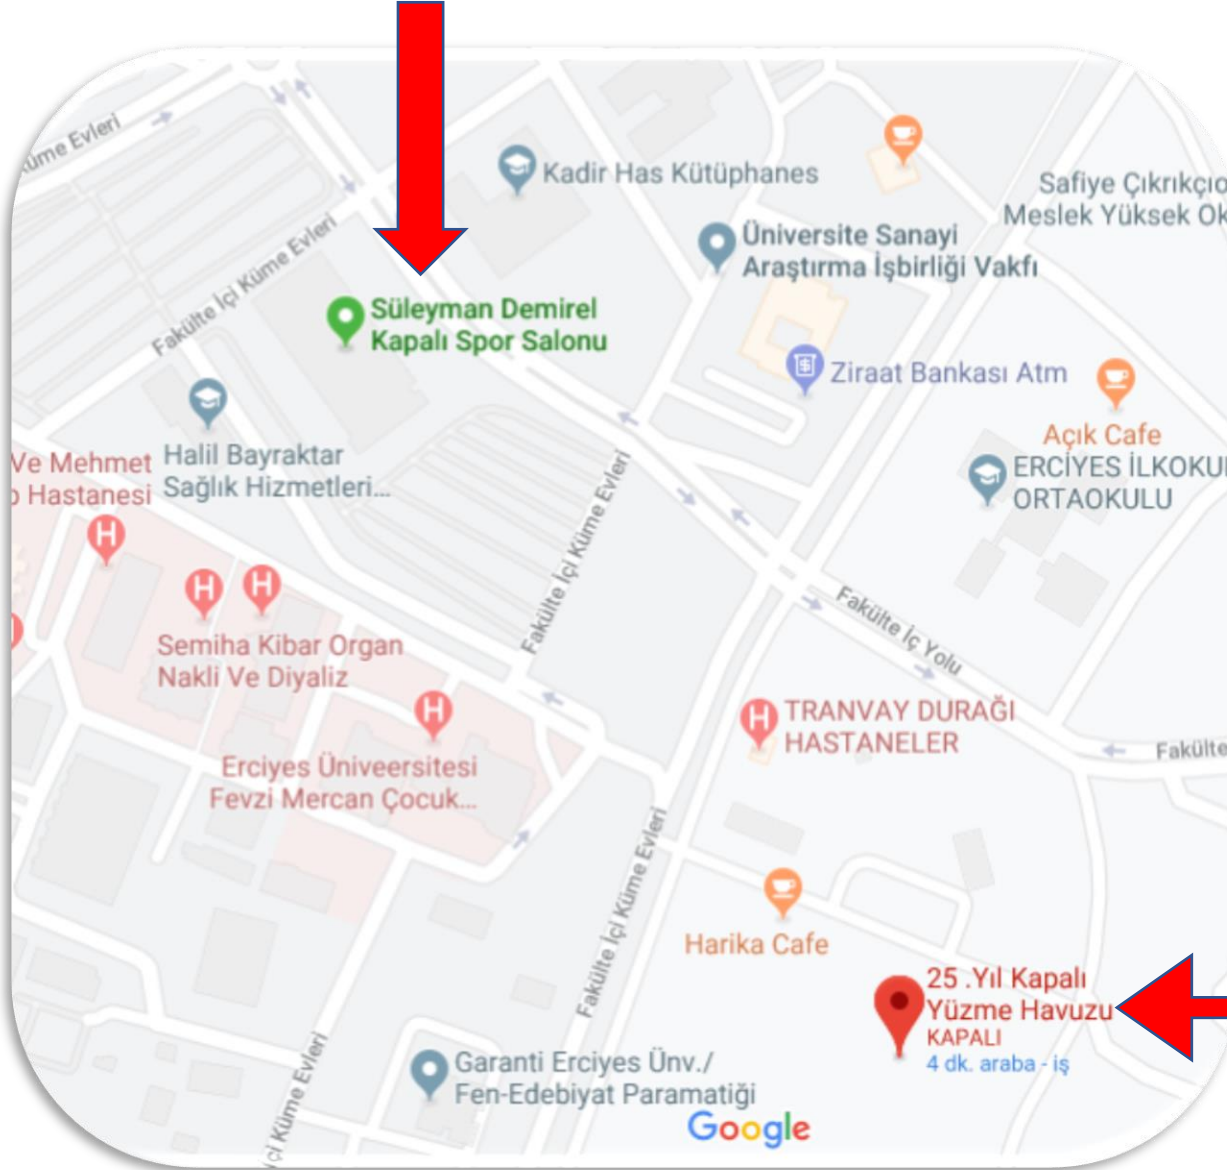

(<https://www.erciyes.edu.tr/>)

Kampüste Yaşam > Kulüpler ve Topluluklar sekmesini seçiniz

SPOR TESİSLERİ

Süleyman Demirel Spor Salonu

25. Yıl Kapalı Yüzme Havuzu

Sabancı Kültür Merkezi

BİLGİ İŞLEM DAİRE BAŞKANLIĞI KABLOSUZ AĞ