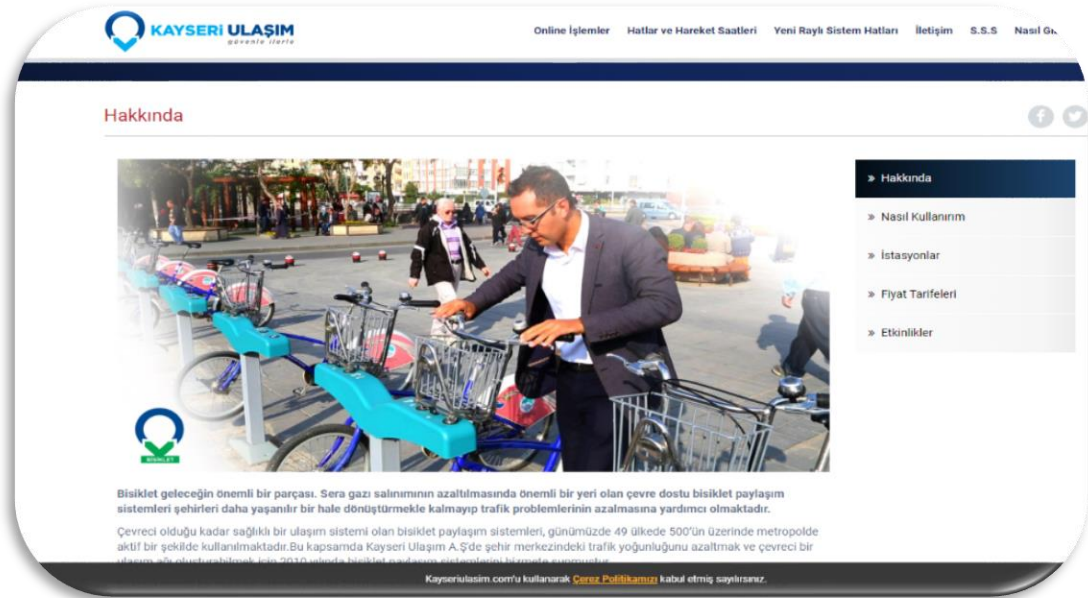

Bisiklet üyelik ve kiralama nasıl yapılır?

İlk olarak paybis uygulamasını App Store veya Google Play mağazalarından cep telefonunuza yükleyiniz. Uygulamaya giriş yaptıktan sonra 'Üye ol' yazısına tıklayarak üyeliğinizi aktif ediniz.

Daha sonra kaybis hizmetinden yararlanabilirsiniz

Detaylı Bilgi için:

<https://www.kayseriulasim.com>